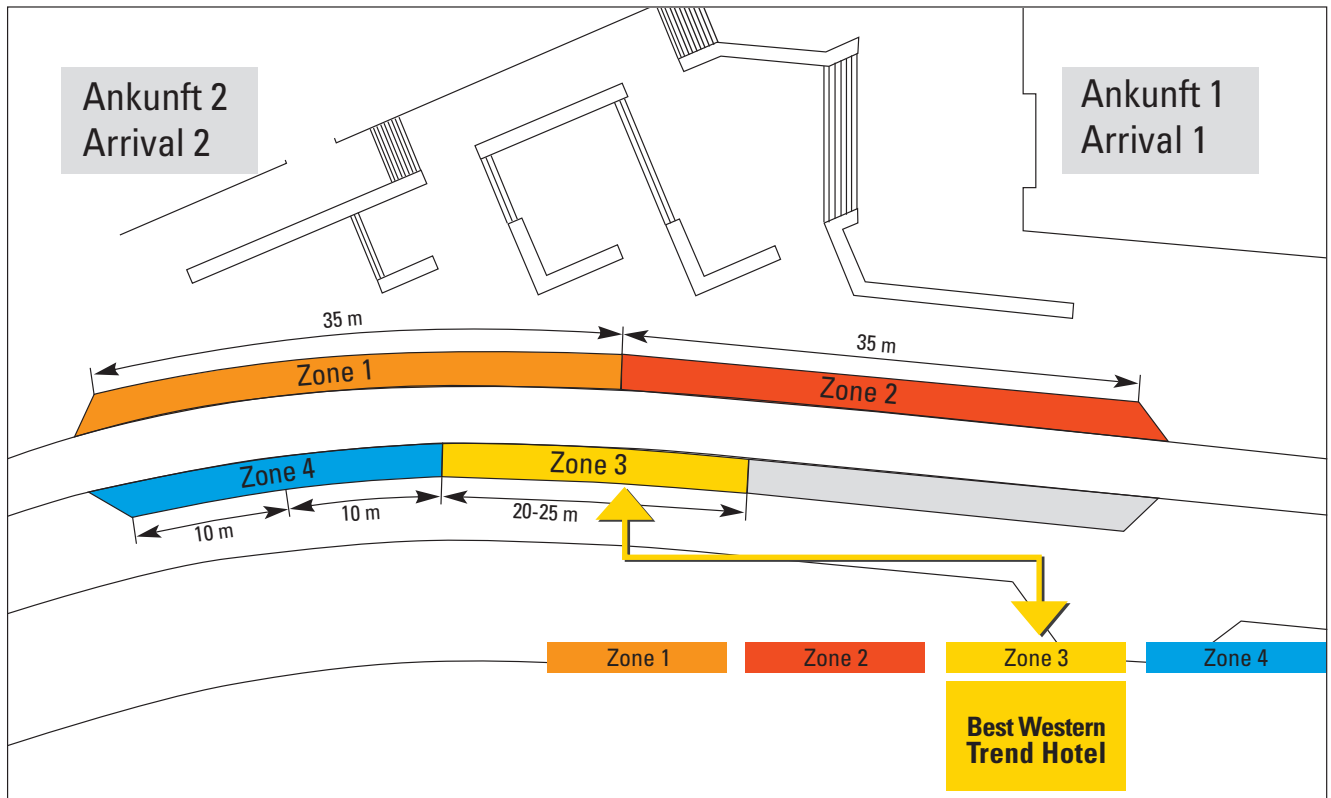

## Hotelbus-Standplätze Vorfahrt Ankunft

### Hotel-priority stands arrival

Das Shuttle wartet ab Landezeit, die wir im Internet genau verfolgen, ca. 20 - 25 Minuten auf Sie. Sollten Sie länger benötigen, bitte umgehend das Best Western Trend Hotel benachrichtigen.

Geben Sie den anreisenden Gästen bitte immer den beiliegenden Plan des Flughafens mit und teilen Sie Ihnen mit, dass Sie sich bitte in Zone 3 einfinden möchten, wo die Hotelbusse parkieren. Dort erwartet Sie unser Shuttlebus.

The plan attached is for arriving guests. The shuttle bus waits in Zone 3 at the airport, where all hotelbus park.

The costs for the shuttle are following:

1 person	CHF 38.–	per person
2 person	CHF 25.–	per person
3 person	CHF 15.–	per person
4 person	CHF 14.–	per person