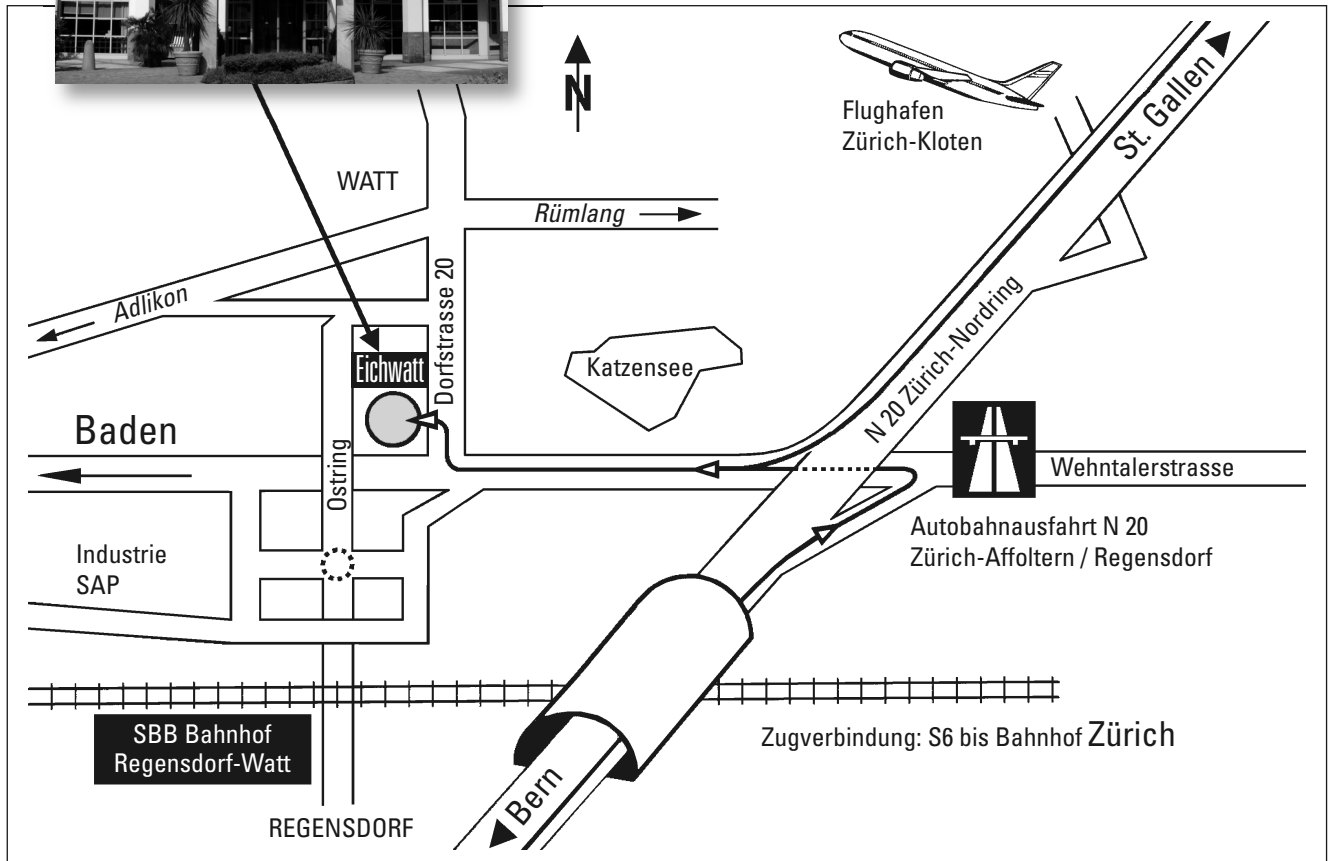

Verkehrslage Traffic situation

Verkehrslage

2 km von der Autobahnausfahrt «Affoltern/Regensdorf» der Autobahn N20 entfernt, unmittelbar nach dem Katzensee-Waldgebiet rechts abbiegen. Richtungsweiser «Trockenloo» Dorfstrasse 20. 5 Gehminuten vom Bahnhof Regensdorf entfernt.

Zugverbindung:

S-Bahn 6 in 11 Minuten bis zum Hauptbahnhof Zürich.

Regensdorf – Zürich

Werktags: Jede Stunde um '11 und '41 Minuten nach
 Wochenende: Jede Stunde um '41 Minuten nach

Zürich – Regensdorf

Werktags: Jede Stunde um '02 und '32 Minuten nach
 Wochenende: Jede Stunde um '02 Minuten nach

Traffic situation

2 km distance from highway exit «Affoltern/Regensdorf», highway A20. Drive past the «Katzensee» and turn right immediately after. Follow the sign «Trockenloo» Dorfstrasse 20. 5 minutes walking distance from the station Regensdorf/Watt.

By rail:

Train S 6 in 11 minutes to Zürich main station.

Regensdorf – Zürich

Weekdays: every hour 11 and 41 minutes past
 Weekends: every hour 41 minutes past

Zürich – Regensdorf

Weekdays: every hour 2 and 32 minutes past
 Weekends: every hour 2 minutes past